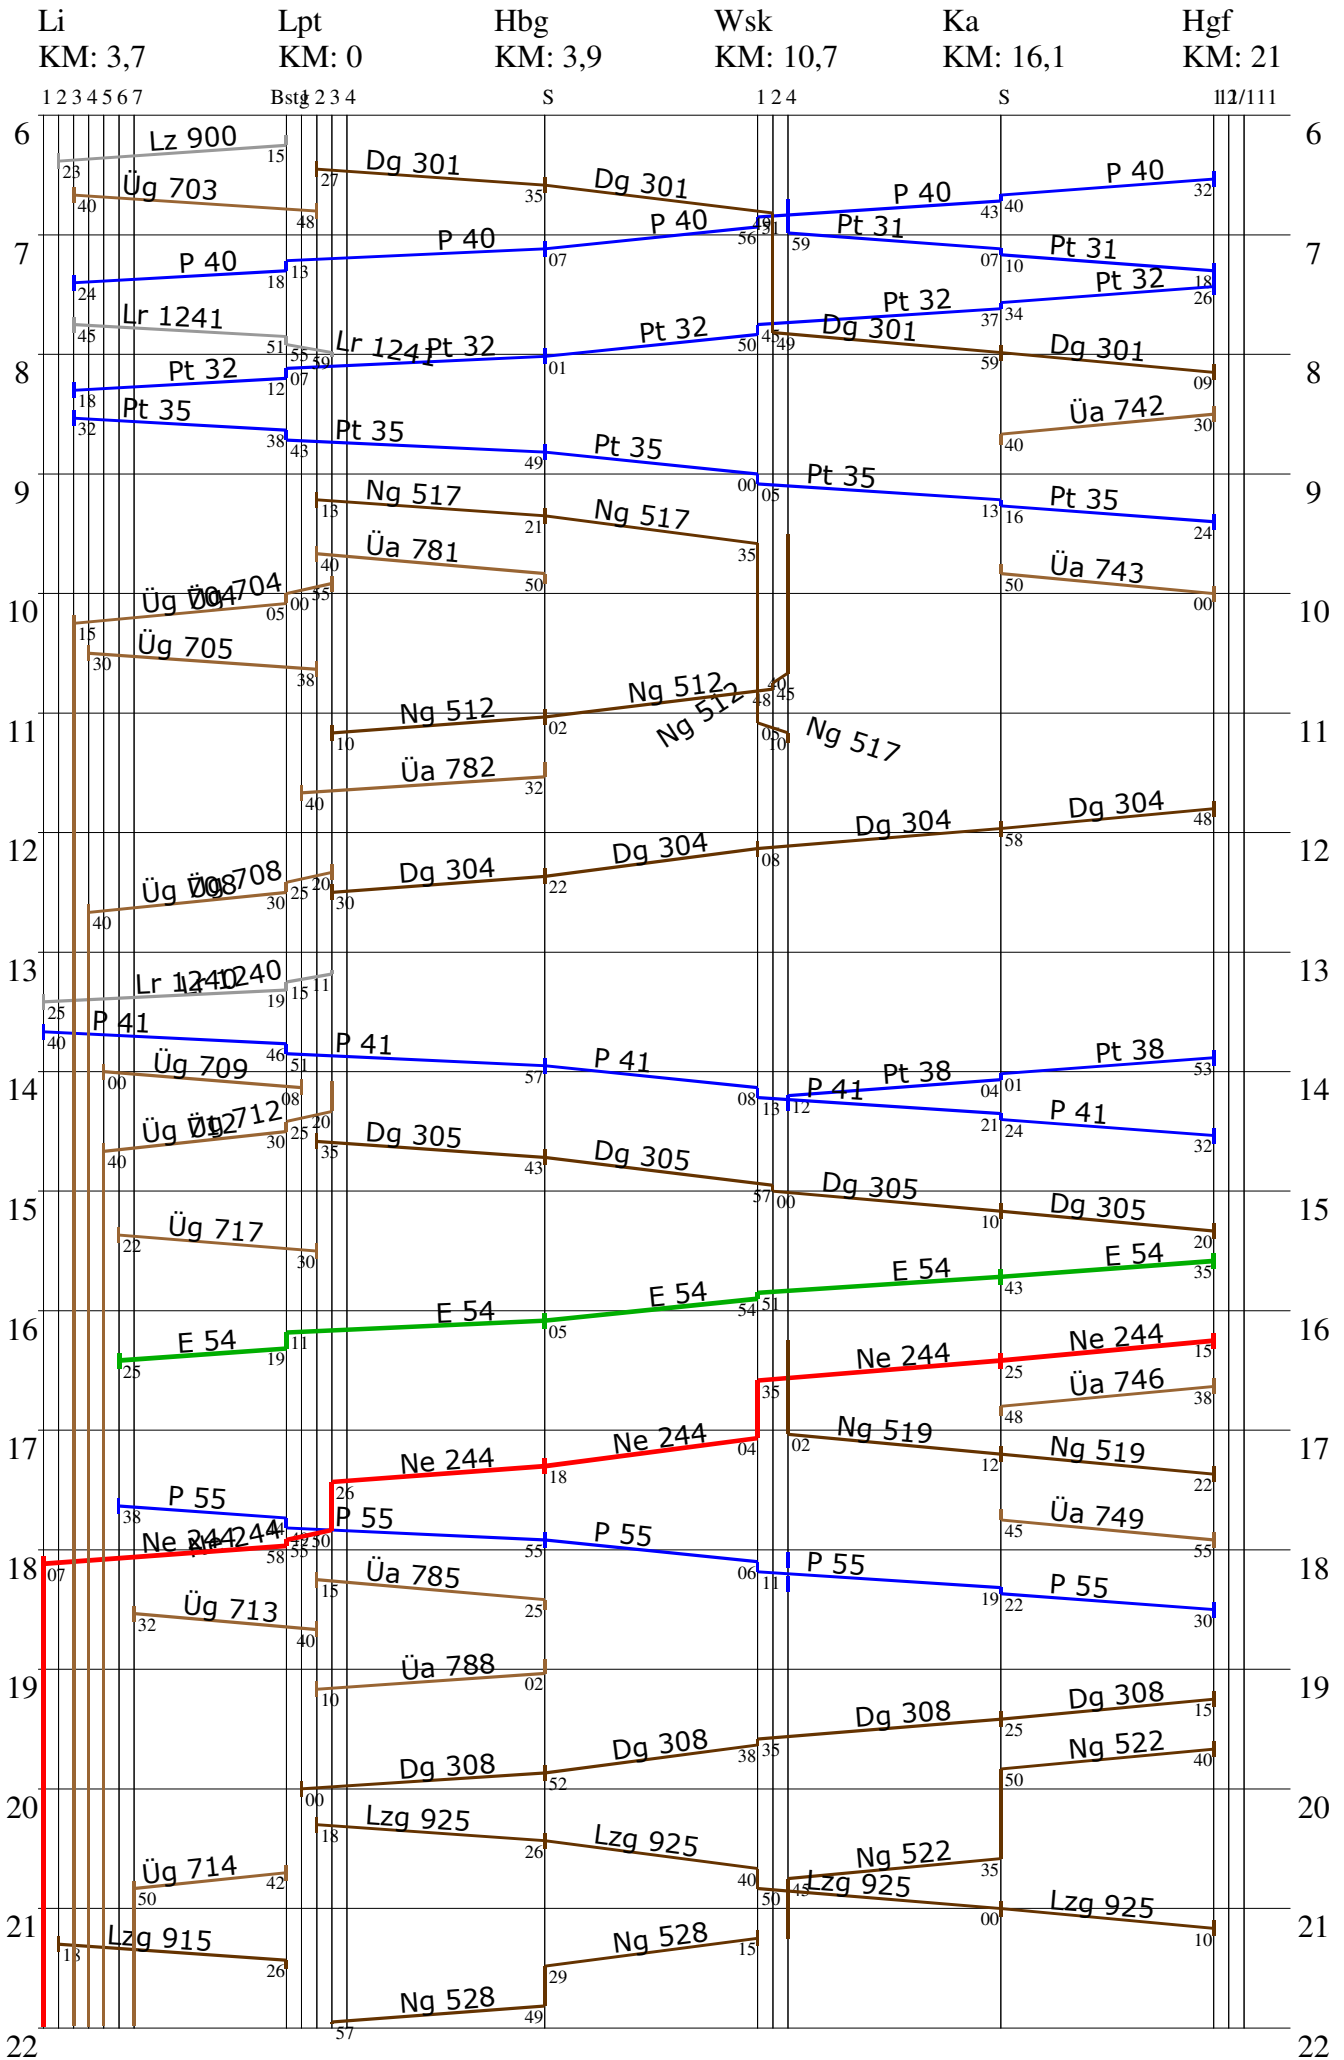

Übersicht

Moorbahn

Whr
KM: 12,4

Sth
KM: 5,5

Wsk
KM: 0

Ka
KM: 16,1

Hgf
KM: 21